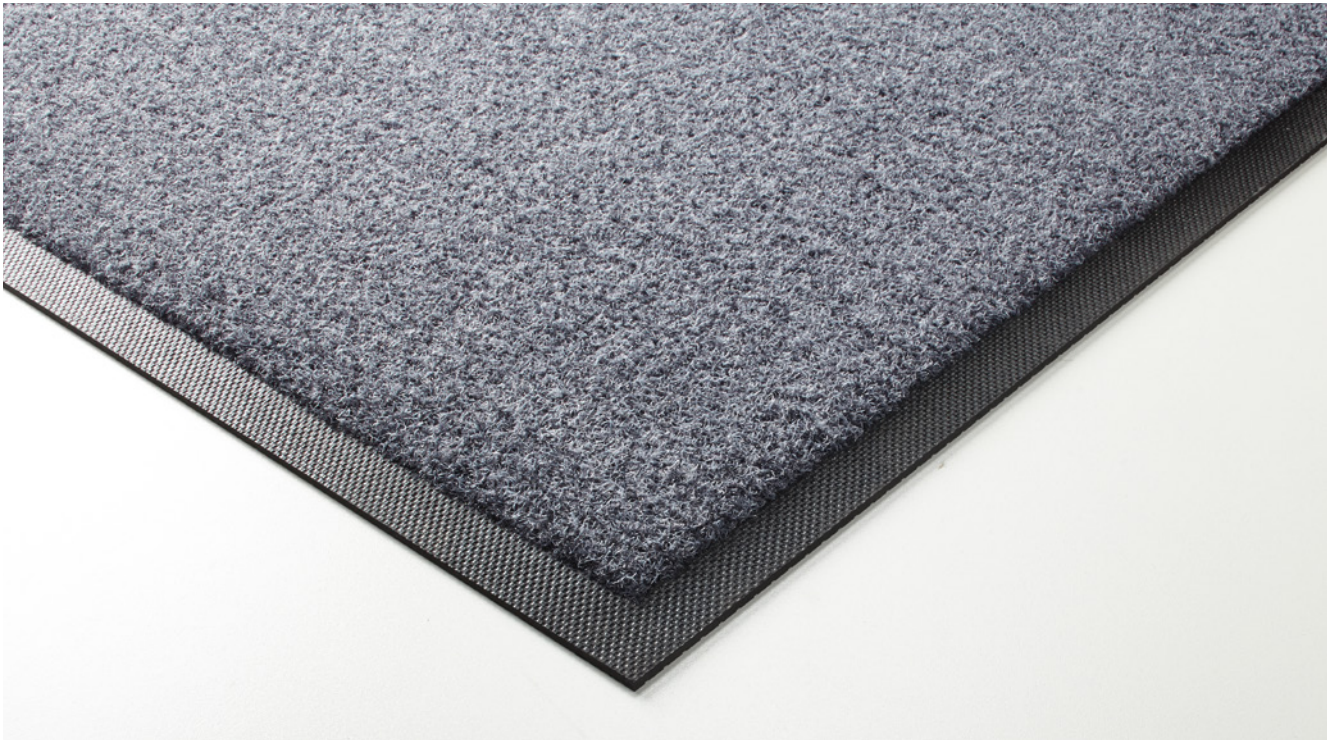

# Sauberer Auftritt

CWS Logo Scraper – Vom Schmutzfang zum Blickfang

Festes Scraper-Material für starke Abbürstung von Schmutz

# Effizient, vielseitig und individuell: die neue Logo Scraper.

Der erste Eindruck entscheidet meist: Deshalb ist es wichtig, dass Sie für Ihre Kunden, Mitarbeiter und Besucher die richtigen Signale setzen. Die neue CWS Schmutzfangmatte Logo Scraper unterstützt Sie dabei. Das feste Scraper-Material ist besonders für den Außenbereich geeignet und bürstet grobe Ablagerungen von den Schuhen. Zusätzlich sorgen die feinen, speziellen Nylonfasern (Monofilament) für ein leichtes Abstreifen selbst feinsten Staubpartikel. Auf diese Weise stoppt die neue Matte Schmutz, schont wertvolle Böden, verhindert das Ausrutschen bei Nässe – und reduziert sogar Reinigungskosten. Außerdem kann sie ganz nach individuellen Vorstellungen mit Logo oder Text bedruckt werden.

# Die neue Schmutzfangmatte – hält viel aus:

- 1 Abbürsten von Schmutz und Nässe – durch Laufen über die Matte
- 2 Speziell für den Außenbereich, aber auch für Innen geeignet
- 3 Scraper-Material mit Bürst-Effekt
- 4 Vollständig waschbar
- 5 UV- und witterungsbeständig
- 6 Maximale Haltbarkeit bei hoher Begehungsfrequenz
- 7 Antistatische Wirkung
- 8 2,5-mm-Raptor-Gummi-Rücken
- 9 Brandschutzklassifizierung gemäß EN 13501-1
- 10 Verfügbar in vier Standardgrößen (85 x 60 cm, 85 x 150 cm, 85 x 300 cm, 115 x 180 cm), aber auch individuell bestellbar
- 11 Kauf oder Vermietung inklusive Servicevertrag

## Sieht gut aus

- Individuell mit Logo oder Text bedruckbar
- Verfügbar in 95 Standardfarben
- Fotorealistischer Druck
- Hochwertige Farben mit besonderer Farbechtheit und UV-Beständigkeit

[CWS.COM/FLOORCARE](https://cws.com/floorcare)