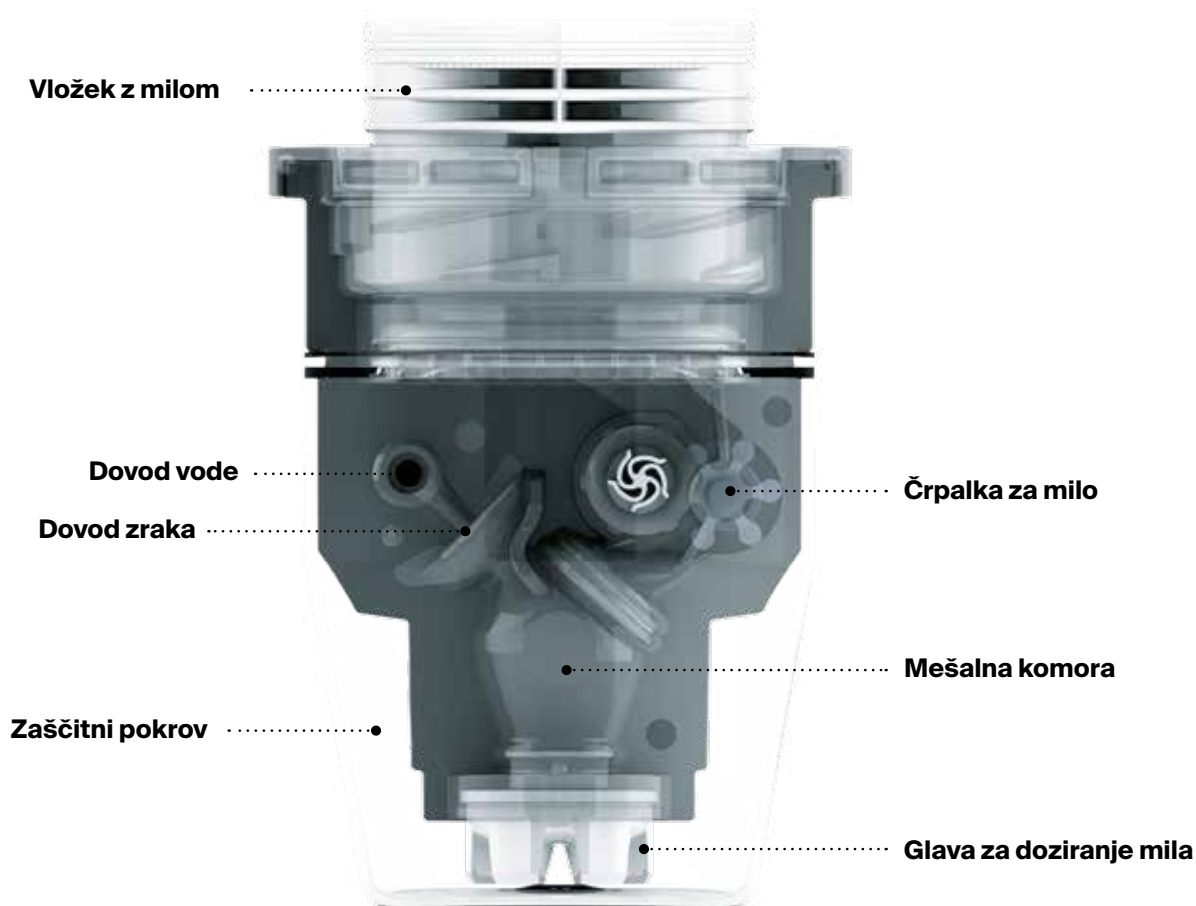

Pametna glava

Popolna raven higiene: patentirana mešalna glava proizvajalca Smixin znotraj CWS SmartWash samodejno zmeša vodo, milo in zrak. Količina doziranja je prednastavljena, kar omogoča učinkovit izračun porabe.

CWS SmartWash je dodatno opremljena s spletno povezavo, ki spremlja količino vode in mila ter omogoča nenehen nadzor. To pomeni, da lahko vedno spremljate stroške potrošnega materiala.

Mešalna enota (milo + voda + zrak)

Partner za digitalne higienske rešitve

Da bi dvignili higienske standarde v javnih umivalnicah in izboljšali higienske izkušnje uporabnikov, CWS nenehno razvija nove ideje in izdelke. Na področju digitalnih rešitev za umivanje rok smo nedavno začeli sodelovati s švicarskim podjetjem Smixin, proizvajalcem CWS SmartWash. Skupaj smo si zastavili cilj, da združimo svoje moči pri razvoju celovitih in trajnostnih rešitev za najvišje standarde higiene rok.