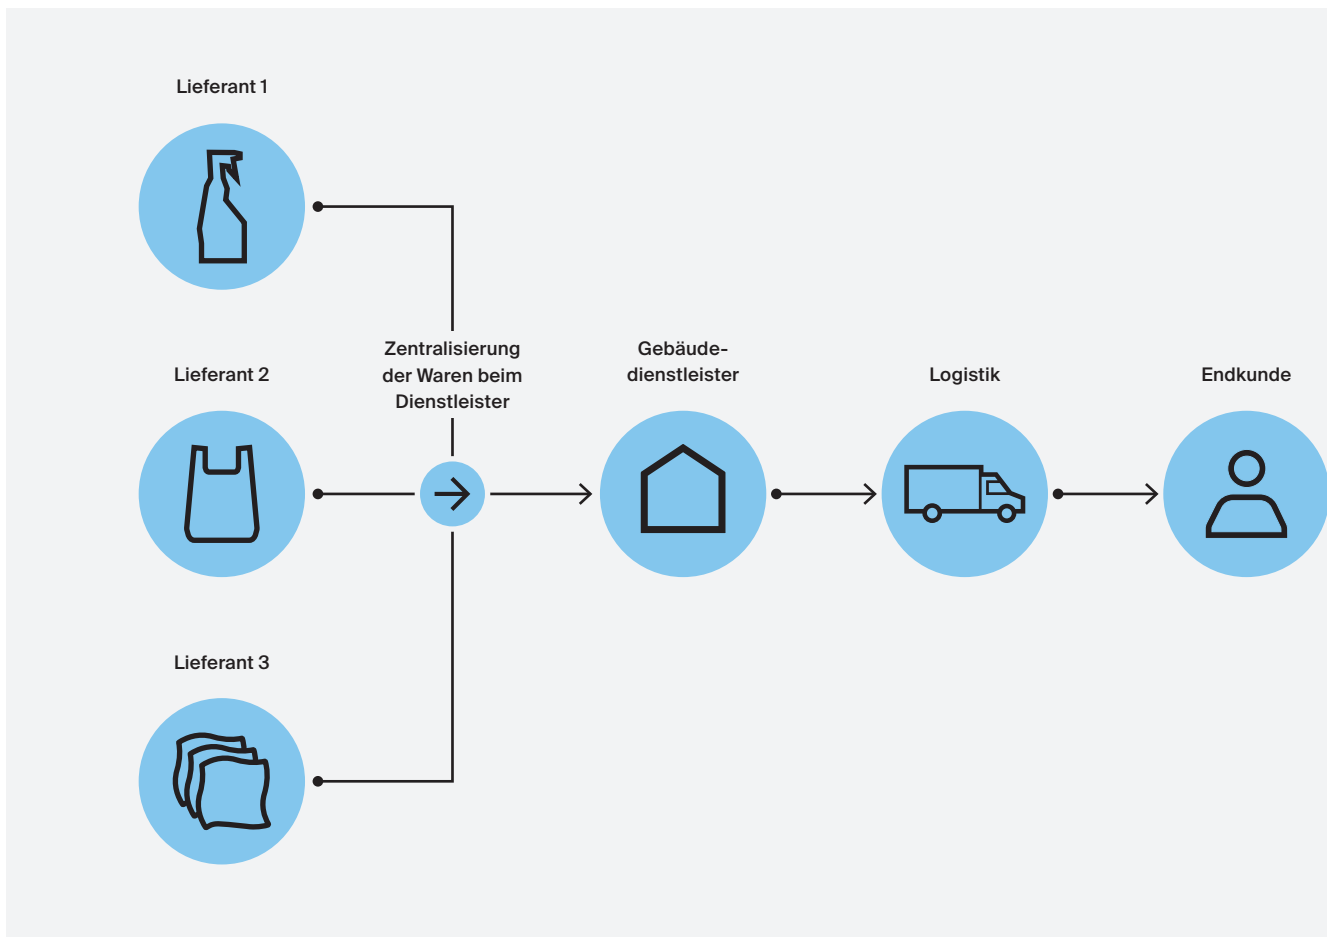

Beschaffung auf Umwegen

Wie viel Zeit verbringen Sie derzeit damit, verschiedene Lieferanten für Putzmittel, Wischbezüge und ähnliches zu koordinieren? Wie viel Aufwand kosten Sie Logistik und Lagerhaltung? Wie viel Zeit und Personal müssen Sie zum Beispiel für das Waschen der Wischbezüge aufwenden? Und jeder dieser Prozesse birgt Fehlerpotenziale, die im schlimmsten Fall zu Reklamationen führen.

Wäre es nicht eine enorme Erleichterung, wenn Sie all das an einen einzigen Dienstleister abgeben könnten?