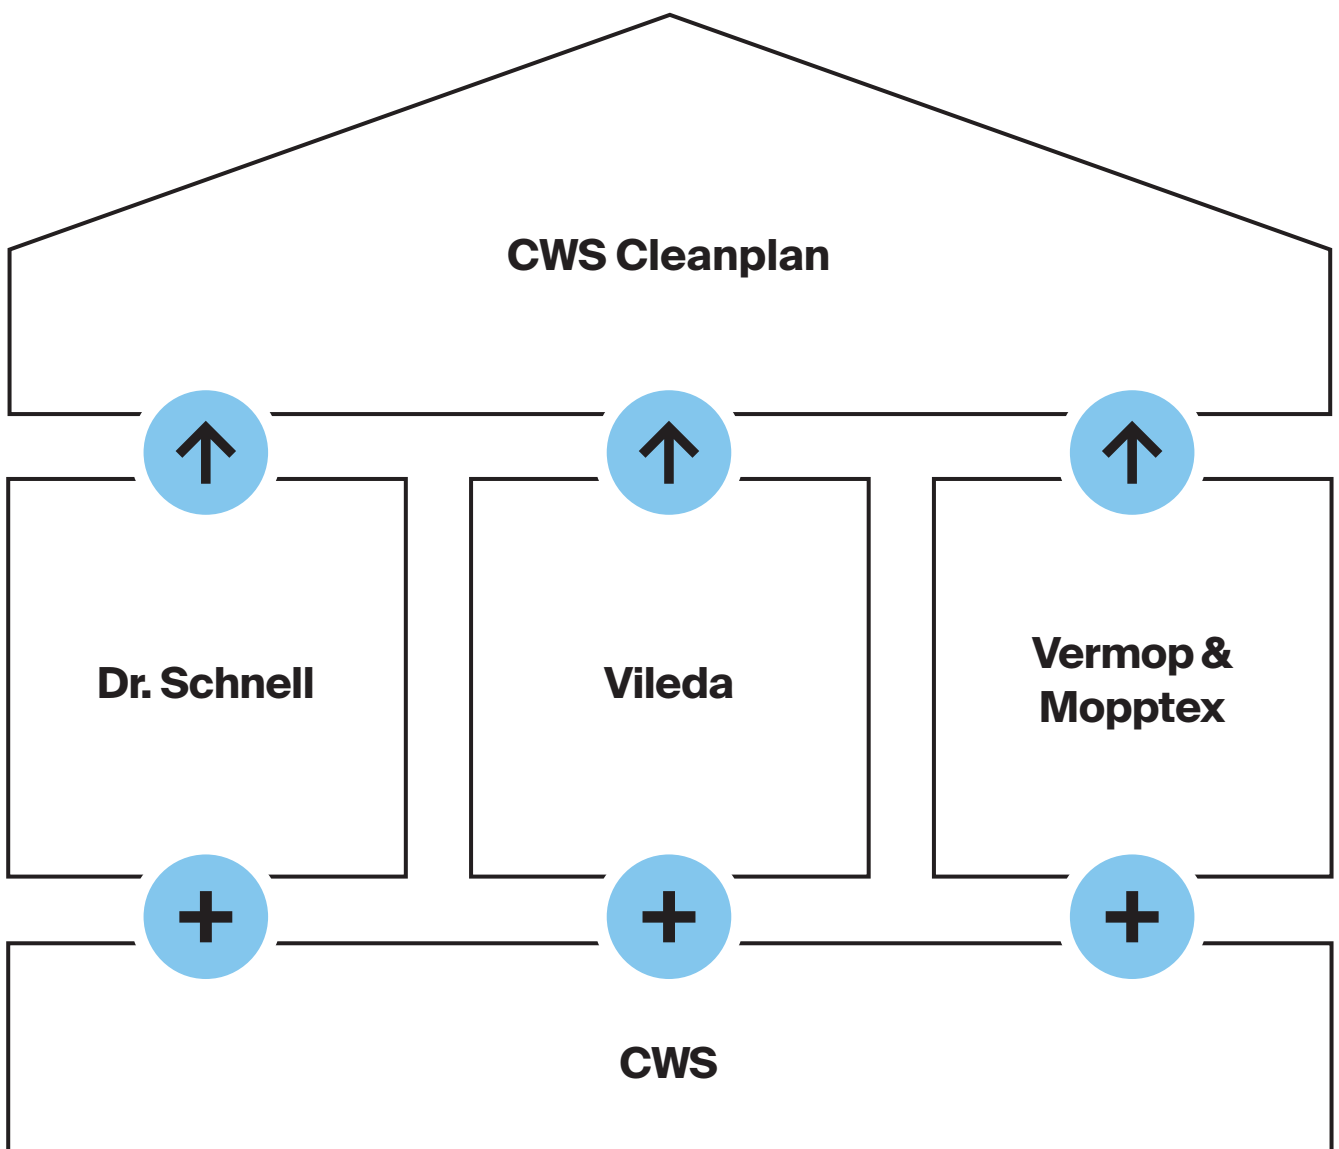

Sauberkeit ohne Umwege

Effizienter ans Ziel mit CWS Cleanplan

CWS

HYGIENE

CWS Cleanplan – Gebäudereinigung mit Plan.

Mit CWS Cleanplan wird Ihr Leben als Gebäudereiniger einfacher, Ihre Arbeit effizienter, und Sie können sich auf Ihre eigentlichen Aufgaben bei der Objektbetreuung konzentrieren. Denn mit CWS Cleanplan erhalten Sie, was Sie brauchen, wann Sie es brauchen, wo Sie es brauchen – zuverlässig und alles aus einer Hand.

Wäre es nicht eine enorme Erleichterung, wenn Sie all das an einen einzigen Dienstleister abgeben könnten?

Facility Management mit CWS

CWS Cleanplan bedeutet, dass Sie die gewünschten Produkte – vom Reinigungsmittel über die Putztücher bis hin zum kompletten Reinigungswagen – bedarfsgerecht ins Objekt geliefert bekommen. Logistik und Lagerhaltung übernehmen wir für Sie, das spart Ihnen Zeit und Geld. Außerdem stellen wir sicher, dass alle benötigten Produkte stets in ausreichender

Alles unter einem Dach

Wir sind einer der führenden Anbieter von professionellen und innovativen Waschaumhygiene-Lösungen und Schmutzfangmatten und verfügen über jahrzehntelange Erfahrung im Bereich Facility Management. Für CWS Cleanplan haben wir weitere Marktführer als Partner gewonnen. So bieten wir Ihnen beste Qualität aus einer Hand.