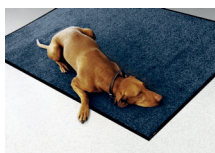

CWS Unterhaltsreinigung

Schmutzfangmatten | Schmutzfanglösungen

Schmutzfangmatten sind unverzichtbar beim Betrieb einer Immobilie und erfüllen verschiedene Funktionen. CWS Floor Care bietet qualitativ hochstehende und innovative Schmutzfanglösungen.

Repräsentative Flächen wie z.B. Eingangsbereiche, sind von grosser Bedeutung. Sie prägen die Wahrnehmung und den Aufenthalt aller Besucher:innen und Nutzer:innen eines Gebäudes. Mit den CWS Schmutzfanglösungen als Teil des CWS Unterhaltsreinigungsangebots sind vielseitige, auf Ihre Anforderungen massgeschneiderte Lösungen realisierbar, welche exakt auf die Gegebenheiten vor Ort abgestimmt sind.

Standard Matten

Das CWS Standardsortiment umfasst gleichermassen Feinschmutzmatten als auch Grobschmutzmatten. Grobschmutzmatten sind in pflegeleichtem Grau sowie in drei verschiedenen

Grössen erhältlich. Feinschmutzmatten sind in verschiedenen Farben und Grössen verfügbar.

Durch den Gang über die Matte werden Schmutz und Nässe von den Schuhsohlen abgeburstet. Die Verunreinigungen werden in das Innere abgeleitet und auf der gummierten Unterseite der Matte festgehalten, wodurch ein Weitertragen effizient verhindert wird.

Standard Matten werden nach und nach gegen CWS GreenMats ersetzt.