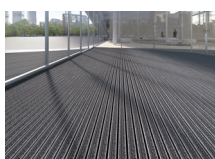

Aluprofilmatten

CWS Aluprofilmatten bestehen aus einem hochwertigen Aluminiumrahmensystem, welches gleichermassen für Innen- und Aussenbereiche geeignet ist. Sie sind langlebig und

elegant. Zudem können sie den Besucherfrequenzen, der Beanspruchung sowie Ihren Reinigungsanforderungen angepasst werden. Sie sorgen effizient dafür, dass Schmutz