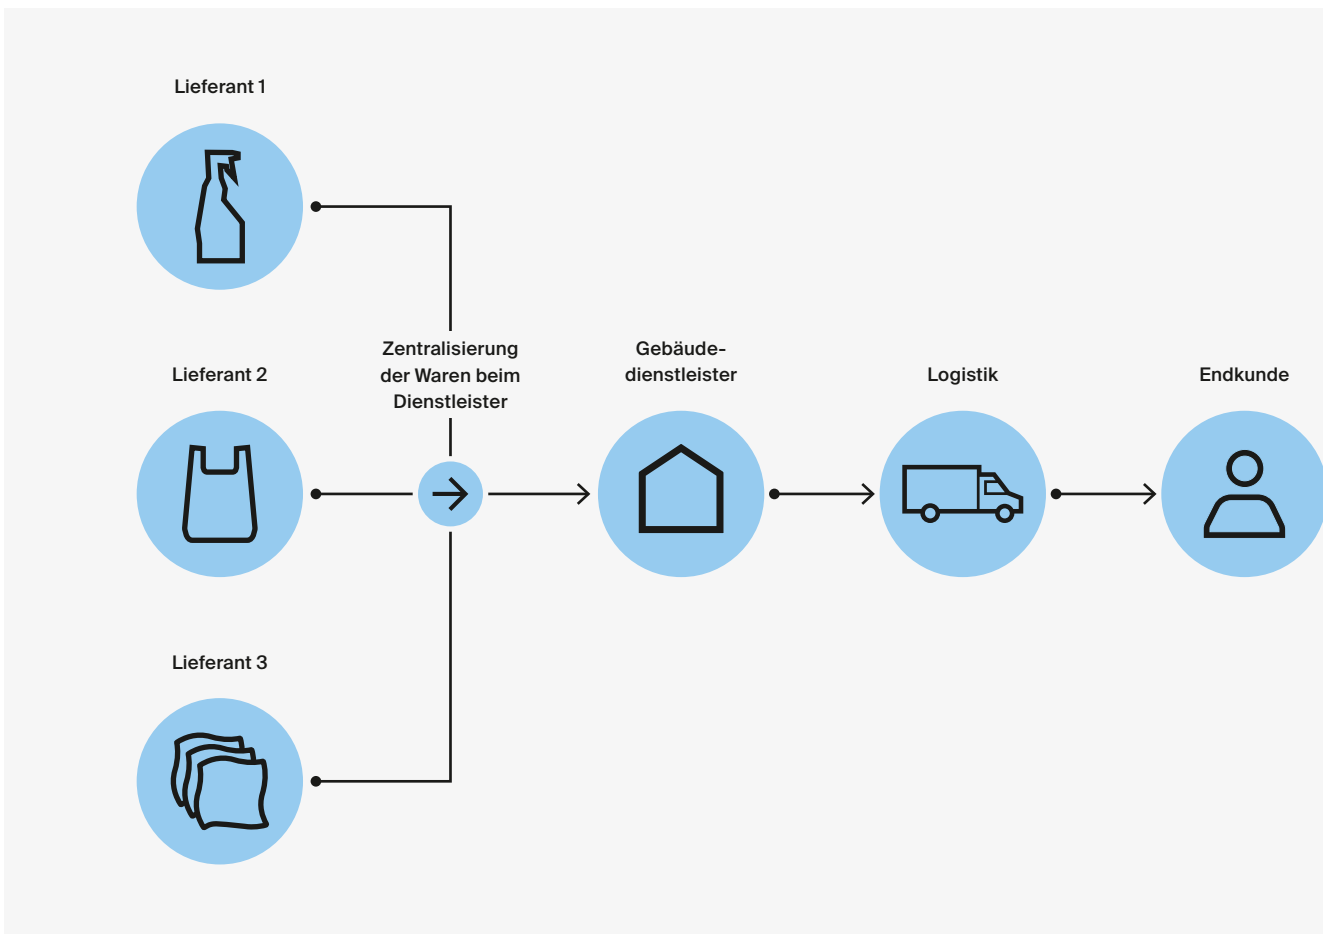

Sauberkeit ohne Umwege

Effizienter ans Ziel mit CWS Cleanplan

CWS

HYGIENE

CWS Cleanplan – Gebäudereinigung mit Plan.

Mit CWS Cleanplan wird Ihr Leben als Gebäudereiniger einfacher, Ihre Arbeit effizienter, und Sie können sich auf Ihre eigentlichen Aufgaben bei der Objektbetreuung konzentrieren. Denn mit CWS Cleanplan erhalten Sie, was Sie brauchen, wann Sie es brauchen, wo Sie es brauchen – zuverlässig und alles aus einer Hand.

25%

Unser durchdachtes Logistiksystem bringt Ihnen eine Effizienzsteigerung von gut 25 Prozent.

Beschaffung auf Umwegen

Wie viel Zeit verbringen Sie derzeit damit, verschiedene Lieferanten für Putzmittel, Wischbezüge und ähnliches zu koordinieren? Wie viel Aufwand kosten Sie Logistik und Lagerhaltung? Wie viel Zeit und Personal müssen Sie zum Beispiel für das Waschen der Wischbezüge aufwenden? Und jeder dieser Prozesse birgt Fehlerpotenziale, die im schlimmsten Fall zu Reklamationen führen.

Wäre es nicht eine enorme Erleichterung, wenn Sie all das an einen einzigen Dienstleister abgeben könnten?

Facility Management mit CWS

CWS Cleanplan bedeutet, dass Sie die gewünschten Produkte – vom Reinigungsmittel über die Putztücher bis hin zum kompletten Reinigungswagen – bedarfsgerecht ins Objekt geliefert bekommen. Logistik und Lagerhaltung übernehmen wir für Sie, das spart Ihnen Zeit und Geld. Außerdem stellen wir sicher, dass alle benötigten Produkte stets in ausreichender