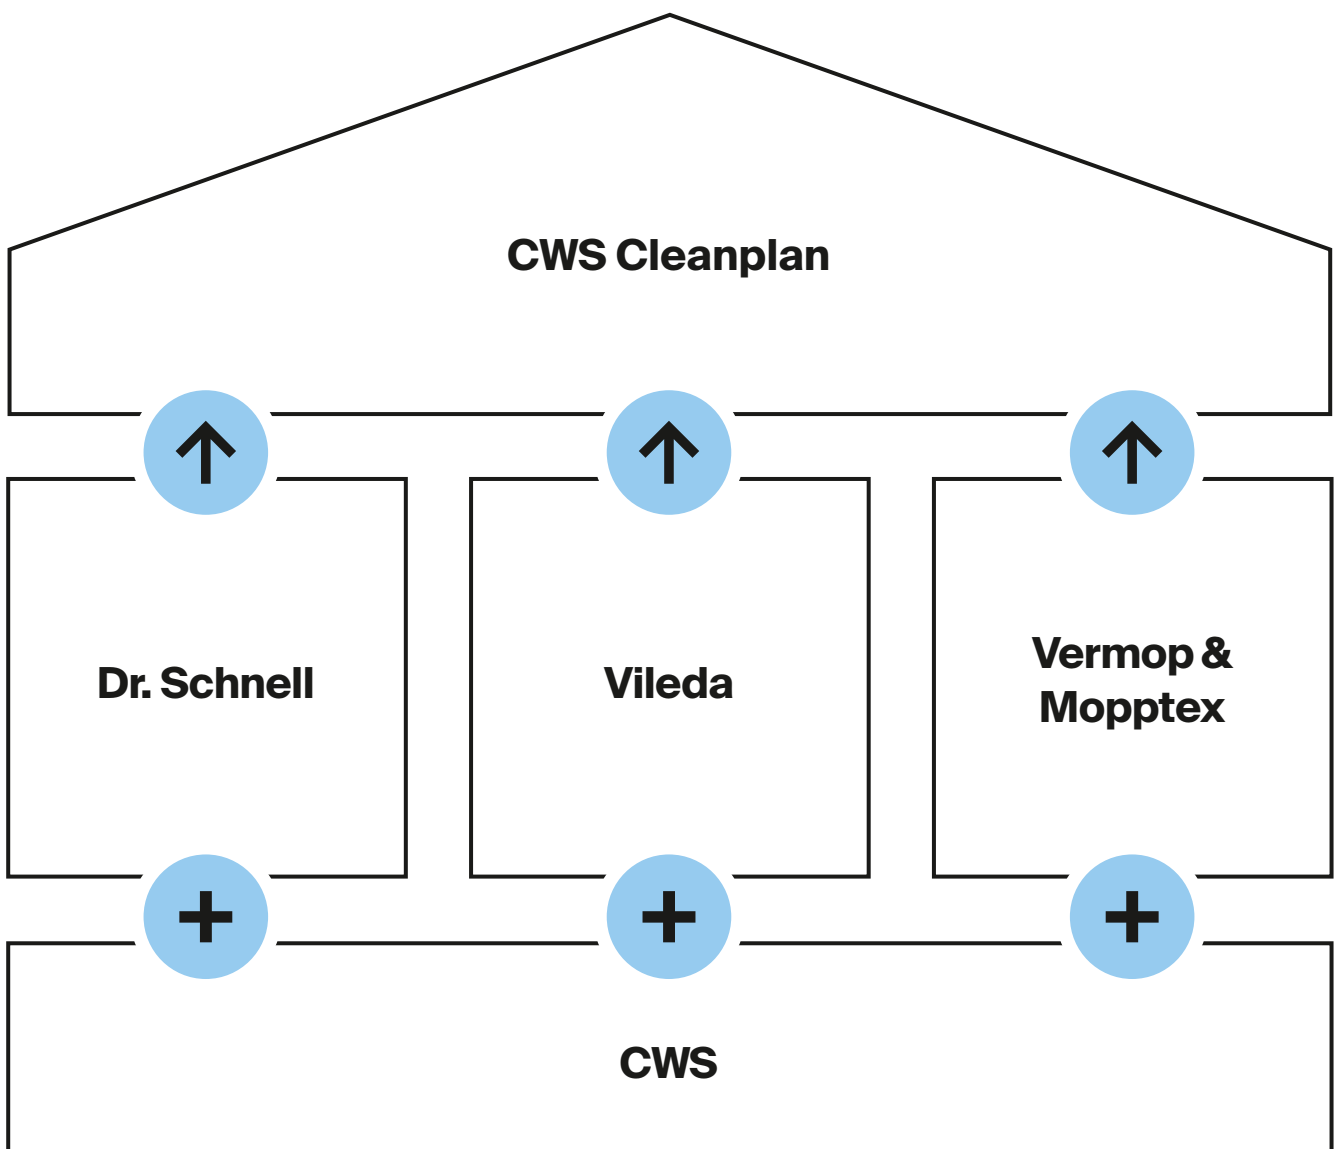

Sauberkeit ohne Umwege

Effizienter ans Ziel mit CWS Cleanplan

CWS

HYGIENE

CWS Cleanplan – Gebäudereinigung mit Plan.

Mit CWS Cleanplan wird Ihr Leben als Gebäudereiniger einfacher, Ihre Arbeit effizienter, und Sie können sich auf Ihre eigentlichen Aufgaben bei der Objektbetreuung konzentrieren. Denn mit CWS Cleanplan erhalten Sie, was Sie brauchen, wann Sie es brauchen, wo Sie es brauchen – zuverlässig und alles aus einer Hand.

Wäre es nicht eine enorme Erleichterung, wenn Sie all das an einen einzigen Dienstleister abgeben könnten?

Facility Management mit CWS

CWS Cleanplan bedeutet, dass Sie die gewünschten Produkte – vom Reinigungsmittel über die Putztücher bis hin zum kompletten Reinigungswagen – bedarfsgerecht ins Objekt geliefert bekommen. Logistik und Lagerhaltung übernehmen wir für Sie, das spart Ihnen Zeit und Geld. Außerdem stellen wir sicher, dass alle benötigten Produkte stets in ausreichender

Alles unter einem Dach

Wir sind einer der führenden Anbieter von professionellen und innovativen Waschaumhygiene-Lösungen und Schmutzfangmatten und verfügen über jahrzehntelange Erfahrung im Bereich Facility Management. Für CWS Cleanplan haben wir weitere Marktführer als Partner gewonnen. So bieten wir Ihnen beste Qualität aus einer Hand.